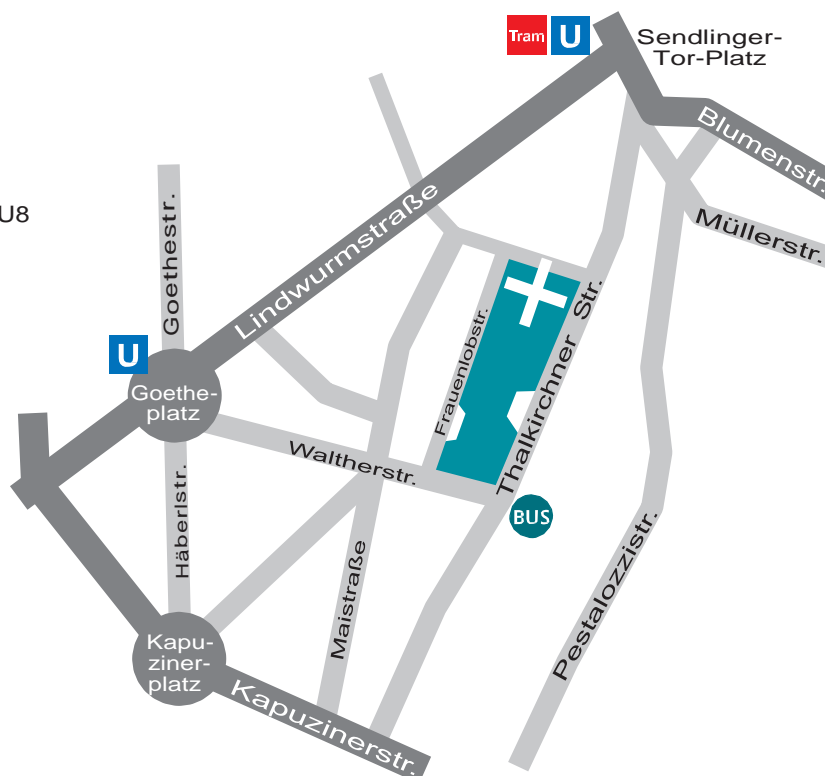

# Ihr Weg zu uns

Die Klinik liegt im Zentrum der Stadt und ist deshalb mit öffentlichen Verkehrsmitteln gut erreichbar. Aufgrund der begrenzten Kapazitäten können wir nur Besucherparkplätze für schwerbehinderte Patienten und Besucher zur Verfügung stellen.

Sendlinger Tor  
U1, U2, U3, U6, U7, U8  
Goetheplatz  
U3, U6

Sendlinger Tor  
Linien 16, 17, 18,  
27, 28

Waltherstraße  
Linie 62  
Goetheplatz  
Linie 58